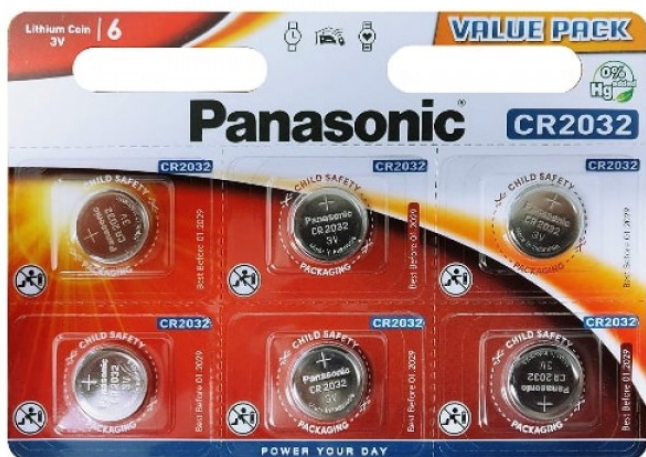

## Baterija DURACELL CR2032

Šifra: 6612

Kategorija proizvoda: BATERIJE

Proizvođač: Panasonic

Cena: **180,00** rsd.

Cene su informativnog karaktera. Prodavac ne odgovara za tačnost cena iskazanih na sajtu, zadržava pravo izmena cena. Ponudu za ostale artikle, informacije o stanju lagera i aktuelnim cenama možete dobiti na upit. Plaćanje se isključivo vrši virmanski - bezgotovinski.