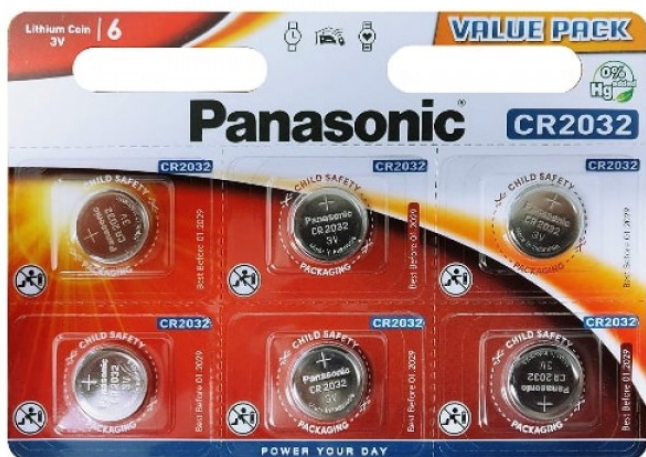

logo not found or type unknown

Firma: LINKOM GROUP
Adresa: DOSITEJEVA 18
Telefon: 037/3443371
Fax: 064/6684801
PIB: 105070152
E-mail: linkomks@sbb.rs

Baterija DURACELL CR2032

Šifra: 6612

Kategorija proizvoda: BATERIJE

Proizvođač: Panasonic

Cena: **180,00** rsd.

Cene su informativnog karaktera. Prodavac ne odgovara za tačnost cena iskazanih na sajtu, zadržava pravo izmena cena. Ponudu za ostale artikle, informacije o stanju lagera i aktuelnim cenama možete dobiti na upit. Plaćanje se isključivo vrši virmanski - bezgotovinski.